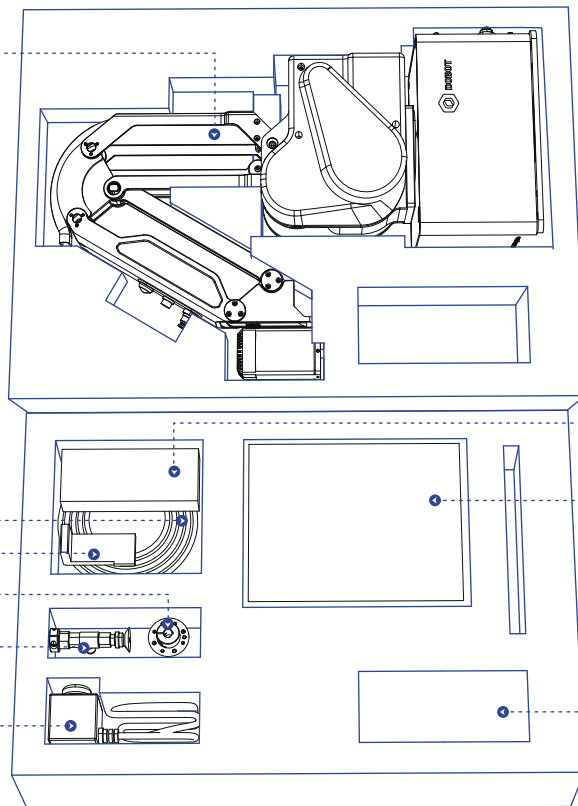

MG400 发货清单

MG400 Shipping List

机器人本体*1
MG400*1

网线*1
Ethernet cable*1

零点标定工具*1
Zero Position Fixture*1

法兰转接件*1
Flange adapter

吸盘末端*1
Suction cup

急停开关*1
Emergency Stop

航空插头*1
Aviation connector*1

接线端子 10×1*4
Terminal block*4

内六角扳手 2.5mm*1
Hexagon wrench 2.5mm*1

内六角扳手 4mm*1
Hexagon wrench 4mm*1

内六角扳手 4mm*1
Hexagon wrench 4mm*1

用户手册*1
Quick Start

电源适配器*1
MG400*1

如果您有任何疑问，请联系